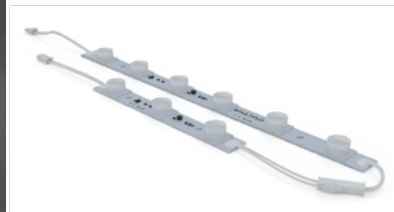

MODULAR BACKDROP KIT

 **MULTIPLO**

1 ΠΡΟΪΟΝ 6 ΔΙΑΦΟΡΕΤΙΚΕΣ ΔΙΑΣΤΑΣΕΙΣ

300x250 / 300x200 / 200x250 / 200x200 / 100x250 / 100x200 cm

MODULAR LED BACKDROP

προφίλ αλουμινίου 12 cm

σύνδεσμος clip

περιμετρικός LED φωτισμός

(121x29x20 cm) x 2

ΛΕΠΤΟΜΕΡΕΙΕΣ

Backdrop μέγιστης διάστασης 300x250 cm.

Ένα προϊόν με δυνατότητα κατασκευής 5 ακόμα backdrop διαφορετικών διαστάσεων.

100x200 / 100x250 / 200x200 / 200x250 / 300x200 cm.

Ιδανικό για να καλύπτει διαφορετικές ανάγκες επικοινωνίας.

- Ιδιαίτερα ανθεκτικό προφίλ αλουμινίου
- Εκτύπωση UV σε βραδύκαυστο ύφασμα, εύκολη αλλαγή εκτύπωσης
- Δυνατός LED φωτισμός, χαμηλή κατανάλωση, μεγάλη διάρκεια ζωής
- Γρήγορο set up, χωρίς χρήση εργαλείων
- Εύκολη αποθήκευση και μεταφορά

MODULAR BACKDROP

 (121x29x20 cm) x 1

προφίλ αλουμινίου 4,5 cm

σύνδεσμος βίδα χειρός

εξωτερικός LED φωτισμός

ΔΙΑΣΤΑΣΕΙΣ

ΠΡΟΪΟΝΤΑ MULTIPLO

BACKDROPS