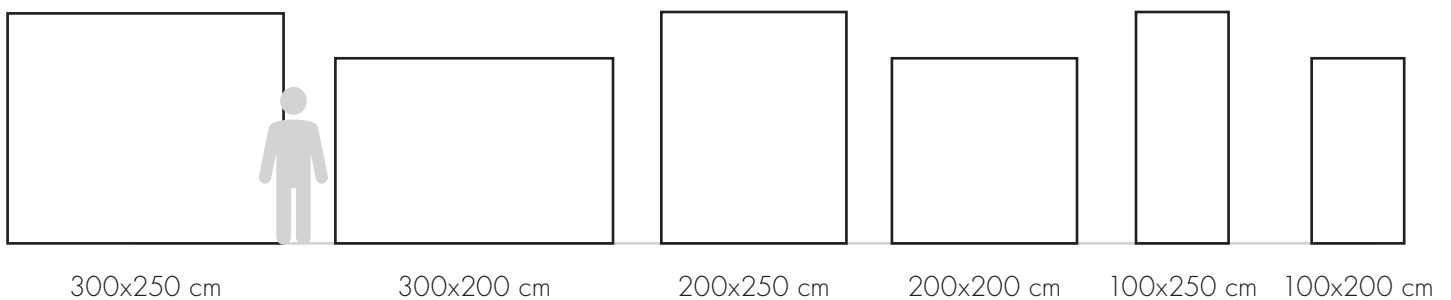

(121x29x20 cm) x 2

ΛΕΠΤΟΜΕΡΕΙΕΣ

Backdrop μέγιστης διάστασης 300x250 cm.

Ένα προϊόν με δυνατότητα κατασκευής 5 ακόμα backdrop διαφορετικών διαστάσεων.

100x200 / 100x250 / 200x200 / 200x250 / 300x200 cm.

Ιδανικό για να καλύπτει διαφορετικές ανάγκες επικοινωνίας.

MODULAR BACKDROP

 (121x29x20 cm) x 1

προφίλ αλουμινίου 4,5 cm

σύνδεσμος βίδα χειρός

εξωτερικός LED φωτισμός

ΔΙΑΣΤΑΣΕΙΣ

ΠΡΟΪΟΝΤΑ MULTIPLO

BACKDROPS