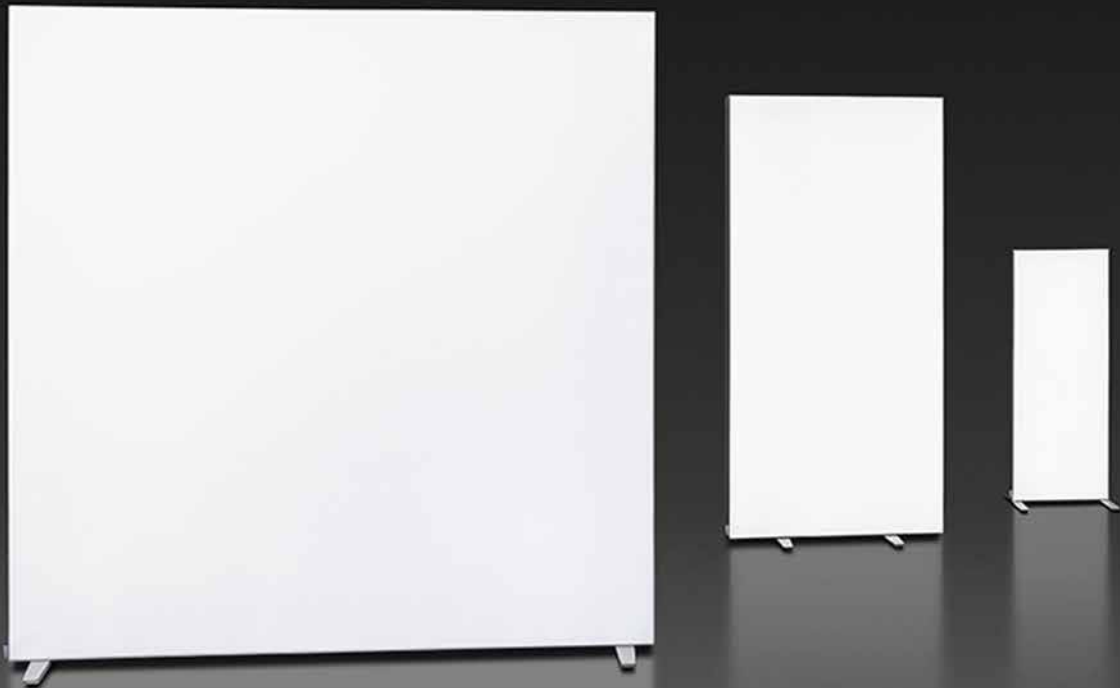

MODULAR BACKDROP KIT

 **MULTIPLO**

1 ΠΡΟΪΟΝ 6 ΔΙΑΦΟΡΕΤΙΚΕΣ ΔΙΑΣΤΑΣΕΙΣ

300x250 / 300x200 / 200x250 / 200x200 / 100x250 / 100x200 cm

MODULAR LED BACKDROP

προφίλ αλουμινίου 12 cm

σύνδεσμος clip

περιμετρικός LED φωτισμός

(121x29x20 cm) x 2

ΛΕΠΤΟΜΕΡΕΙΕΣ

Backdrop μέγιστης διάστασης 300x250 cm.

Ένα προϊόν με δυνατότητα κατασκευής 5 ακόμα backdrop διαφορετικών διαστάσεων.

100x200 / 100x250 / 200x200 / 200x250 / 300x200 cm.

Ιδανικό για να καλύπτει διαφορετικές ανάγκες επικοινωνίας.

- Ιδιαίτερα ανθεκτικό προφίλ αλουμινίου
- Εκτύπωση UV σε βραδύκαυστο ύφασμα, εύκολη αλλαγή εκτύπωσης
- Δυνατός LED φωτισμός, χαμηλή κατανάλωση, μεγάλη διάρκεια ζωής
- Γρήγορο set up, χωρίς χρήση εργαλείων
- Εύκολη αποθήκευση και μεταφορά

MODULAR BACKDROP

 (121x29x20 cm) x 1

προφίλ αλουμινίου 4,5 cm

σύνδεσμος βίδα χειρός

εξωτερικός LED φωτισμός

ΔΙΑΣΤΑΣΕΙΣ

ΠΡΟΪΟΝΤΑ MULTIPLO

BACKDROPS