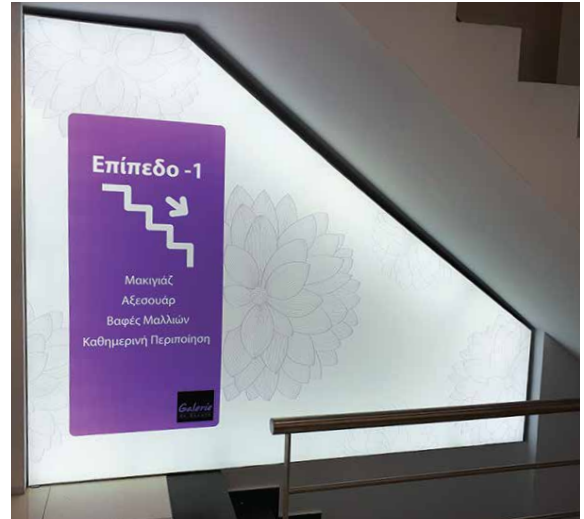

decoration branding interior signage

Ντύσιμο κολώνας

Decoration

Φωτιστικό οροφής

Αυτοστηριζόμενο

ΕΚΤΥΠΩΣΗ ΣΕ ΠΑΝΙ.

Branding

Κύβοι

Γωνιακή σήμανση

Σήμανση

Interior Signage

εύκολη αλλαγή εκτυπώσεων.

Εντοχισμένο

Branding

φωτισμός LED.

Επιτόχιο